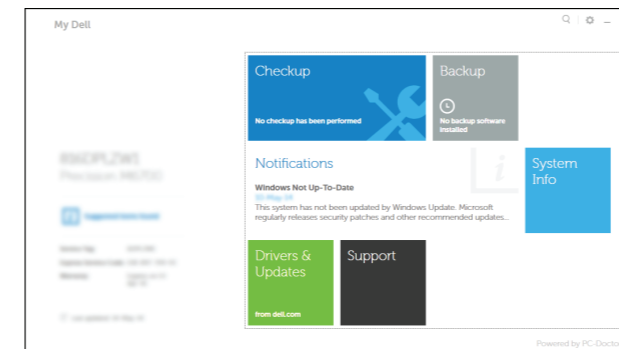

My Dell

Můj Dell | Η Δελλ μου
Dell Bilgisayarım | Dell שלי

Learn how to use Windows

Návod k použití systému Windows | Εκμάθηση χρήσης των Windows
Windows'u kullanmayı öğrenin | Windows -ב למד להשתמש ב-